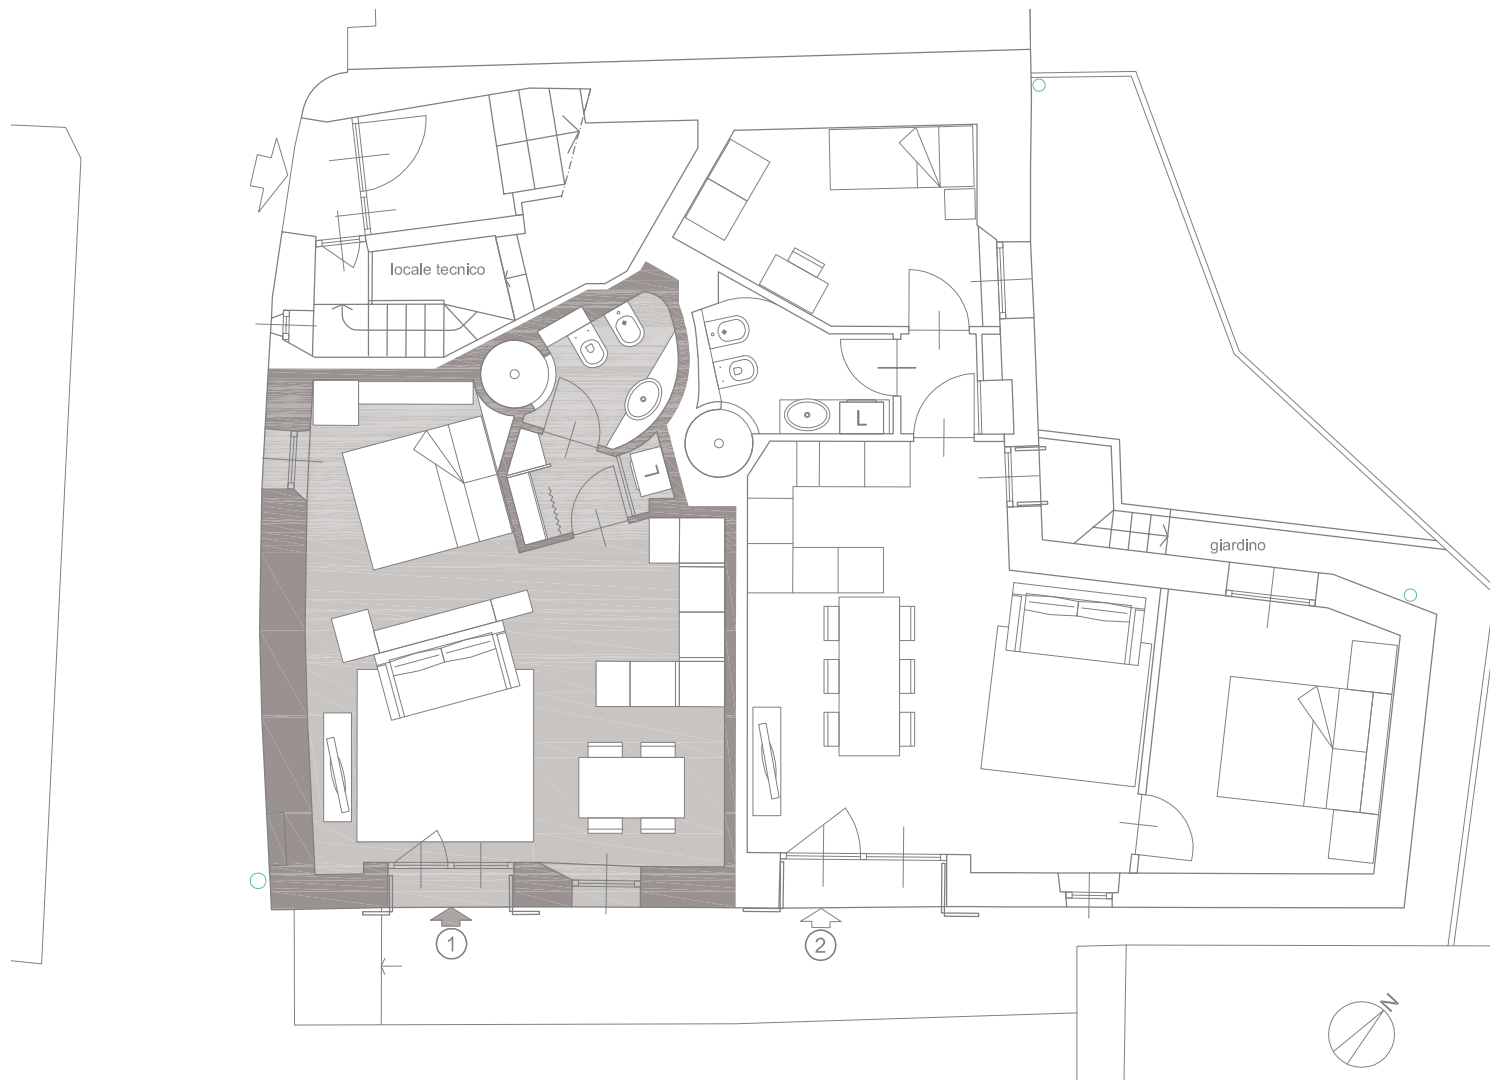

# Melezet 36

Puro piacere nel cuore del borgo...

...il piacere di abitare in una baita situata nel centro storico del Melezet, piccolo borgo che dista pochi minuti da Bardonecchia, rinomata località sciistica che ha ospitato, con la specialità dello snow-board, le Olimpiadi invernali del 2006.

La baita, costituita da quattro unità, verrà realizzata con l'intento di unire all'incanto delle atmosfere del passato i privilegi delle abitazioni moderne con l'utilizzo dell'attuale tecnologia per aumentare il comfort di vita e di gestione all'interno della casa.

Piano terra  
Ingresso su soggiorno, angolo cucina,  
zona notte, antibagno e bagno. Ski Box.  
Volendo Posto Auto.

Piano Terra  
Ingresso su soggiorno, angolo cucina, camera, antibagno,  
bagno e camera ospiti. Giardino privato. Ski Box.  
Volendo Posto Auto.